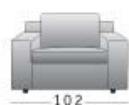

# Gherry

Collezione Moderno

POLTRONA

DIVANO  
2 POSTI PICCOLO  
FISSO/LETTO

DIVANO  
2 POSTI GRANDE  
FISSO/LETTO

DIVANO  
3 POSTI PICCOLO  
FISSO/LETTO

DIVANO  
3 POSTI GRANDE  
FISSO/LETTO

LATERALE  
1 POSTO  
DX-SX

LATERALE  
2 POSTI PICCOLO  
DX-SX  
FISSO/LETTO

LATERALE  
2 POSTI GRANDE  
DX-SX  
FISSO/LETTO

LATERALE  
3 POSTI PICCOLO  
DX-SX  
FISSO/LETTO

LATERALE  
3 POSTI GRANDE  
DX-SX  
FISSO/LETTO

ANGOLO  
CHIUSO

PENISOLA DX-SX

ISOLA DX-SX

POUFF

Struttura: in massello di legno e agglomerato rivestiti in vellutino accoppiato

Supporto di seduta: cinghie elastiche intrecciate

Imbottitura: in poliuretano espanso e fibra di poliestere cuscini in misto piuma rivestiti in tela di cotone

Sfoderabilità: completamente sfoderabile

Versioni: non componibile – componibile – senza letto – con letto inserito

Rete: a maglia – a doghe di legno – elettrosaldata a 3 pieghe

Materasso: in poliuretano espanso ad alta densità rivestito in tela di cotone da 95-115-145 x 183 h.7 cm