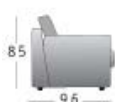

# Gherry

Collezione Moderno

POLTRONA

DIVANO  
2 POSTI PICCOLO  
FISSO/LETTO

DIVANO  
2 POSTI GRANDE  
FISSO/LETTO

DIVANO  
3 POSTI PICCOLO  
FISSO/LETTO

DIVANO  
3 POSTI GRANDE  
FISSO/LETTO

LATERALE  
1 POSTO  
DX-SX

LATERALE  
2 POSTI PICCOLO  
DX-SX  
FISSO/LETTO

LATERALE  
2 POSTI GRANDE  
DX-SX  
FISSO/LETTO

LATERALE  
3 POSTI PICCOLO  
DX-SX  
FISSO/LETTO

LATERALE  
3 POSTI GRANDE  
DX-SX  
FISSO/LETTO

ANGOLO  
CHIUSO

Sfoderabilità: completamente sfoderabile

Versioni: non componibile – componibile – senza letto – con letto inserito

Rete: a maglia – a doghe di legno – elettrosaldata a 3 pieghe

Materasso: in poliuretano espanso ad alta densità rivestito in tela di cotone da 95-115-145 x 183 h.7 cm