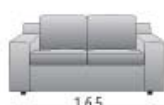

# Gherry

Collezione Moderno

POLTRONA

DIVANO  
2 POSTI PICCOLO  
FISSO/LETTO

DIVANO  
2 POSTI GRANDE  
FISSO/LETTO

DIVANO  
3 POSTI PICCOLO  
FISSO/LETTO

DIVANO  
3 POSTI GRANDE  
FISSO/LETTO

LATERALE  
1 POSTO  
DX-SX

LATERALE  
2 POSTI PICCOLO  
DX-SX  
FISSO/LETTO

LATERALE  
2 POSTI GRANDE  
DX-SX  
FISSO/LETTO

LATERALE  
3 POSTI PICCOLO  
DX-SX  
FISSO/LETTO

LATERALE  
3 POSTI GRANDE  
DX-SX  
FISSO/LETTO

ANGOLO  
CHIUSO

PENISOLA DX-SX

ISOLA DX-SX

POUFF

Struttura: in massello di legno e agglomerato rivestiti in vellutino accoppiato

Supporto di seduta: cinghie elastiche intrecciate

Imbottitura: in poliuretano espanso e fibra di poliestere cuscini in misto piuma rivestiti in tela di cotone

Sfoderabilità: completamente sfoderabile

Versioni: non componibile – componibile – senza letto – con letto inserito

Rete: a maglia – a doghe di legno – elettrosaldata a 3 pieghe

Materasso: in poliuretano espanso ad alta densità rivestito in tela di cotone da 95-115-145 x 183 h.7 cm