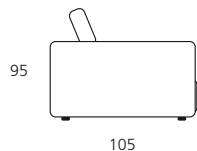

JEREMY

N.B.: I poggiatesta sono tutti reclinabili
N.B.: Headrests are all reclinable

115
Poltrona
Armchair

175
Divano 2 posti
2-seater sofa

205
Divano 3 posti
3-seater sofa

105
Laterale 1 posto Dx-Sx
1-seat side unit R-L

148
Laterale 2 posti Dx-Sx
2-seater side unit R-L

178
Laterale 3 posti Dx-Sx
3-seater side unit R-L

Pouff quadrato
Square ottoman

**Chaise longue
seduta "L" (large) Dx-Sx**
Chaise longue
with "L" seat (large) R-L