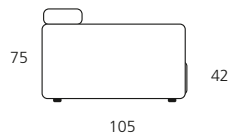

JEREMY

N.B.: I poggiatesta sono tutti reclinabili
N.B.: Headrests are all reclinable

115
Poltrona
Armchair

175
Divano 2 posti
2-seater sofa

205
Divano 3 posti
3-seater sofa

105
Laterale 1 posto Dx-Sx
1-seat side unit R-L

148
Laterale 2 posti Dx-Sx
2-seater side unit R-L

178
Laterale 3 posti Dx-Sx
3-seater side unit R-L

Pouff quadrato
Square ottoman

**Chaise longue
seduta "L" (large) Dx-Sx**
Chaise longue
with "L" seat (large) R-L