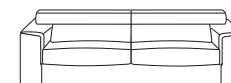

JEREMY

N.B.: I poggiatesta sono tutti reclinabili
N.B.: Headrests are all reclinable

115
Poltrona
Armchair

175
Divano 2 posti
2-seater sofa

205
Divano 3 posti
3-seater sofa

105
Laterale 1 posto Dx-Sx
1-seat side unit R-L

148
Laterale 2 posti Dx-Sx
2-seater side unit R-L

178
Laterale 3 posti Dx-Sx
3-seater side unit R-L

Pouff quadrato
Square ottoman

**Chaise longue
seduta "L" (large) Dx-Sx**
Chaise longue
with "L" seat (large) R-L