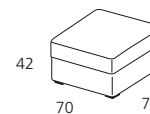

JEREMY

N.B.: I poggiatesta sono tutti reclinabili
N.B.: Headrests are all reclinable

115
Poltrona
Armchair

175
Divano 2 posti
2-seater sofa

205
Divano 3 posti
3-seater sofa

105
Laterale 1 posto Dx-Sx
1-seat side unit R-L

148
Laterale 2 posti Dx-Sx
2-seater side unit R-L

178
Laterale 3 posti Dx-Sx
3-seater side unit R-L

Pouff quadrato
Square ottoman

**Chaise longue
seduta "L" (large) Dx-Sx**
Chaise longue
with "L" seat (large) R-L