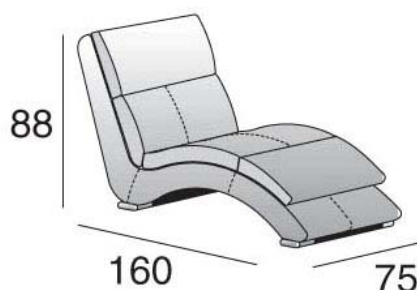

Mary

Collezione I_DIVI

Struttura: portante in abete con rinforzi in agglomerato di legno

Supporto di seduta: cinghia elastica

Imbottitura: in poliuretano espanso indeformabile e fibra di poliestere rifinite in maglia

Sfoderabilità: non sfoderabile

Versioni: solo chaiselongue relax

Piedini: acciaio cromato + rovere moro

Inserti: acciaio cromato

RIGOSALOTTI

Via ponte di sotto 31/A
33070 Brugnera (PN) Italy
Telefono +39 0434 624680
Fax +39 0434 624842
e-mail info@rigosalotti.it
[http:// www.rigosalotti.it](http://www.rigosalotti.it)