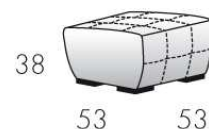

Sharon

Collezione I_DIVI

POLTRONA GIREVOLE
SWIVEL ARMCHAIR

**CHAISE LONGUE
RELAX GIREVOLE**
RELAX SWIVEL
CHAISE LONGUE

**POUFF
QUADRATO**
SQUARE
OTTOMAN

Struttura: portante in abete con rinforzi in agglomerato di legno

Supporto di seduta: cinghia elastica

Imbottitura: in poliuretano espanso indeformabile e fibra di poliestere rifinite in maglia

Sfoderabilità: non sfoderabile

Versioni: chaiselongue – poltroncina – pouff