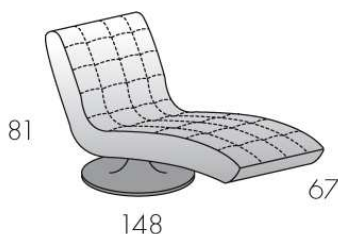

Sharon

Collezione I_DIVI

POLTRONA GIREVOLE
SWIVEL ARMCHAIR

**CHAISE LONGUE
RELAX GIREVOLE**
RELAX SWIVEL
CHAISE LONGUE

**POUFF
QUADRATO**
SQUARE
OTTOMAN

Struttura: portante in abete con rinforzi in agglomerato di legno

Supporto di seduta: cinghia elastica

Imbottitura: in poliuretano espanso indeformabile e fibra di poliestere rifinite in maglia

Sfoderabilità: non sfoderabile

Versioni: chaiselongue – poltroncina – pouff

Basamento: girevole in acciaio cromato

Piedini: acciaio cromato