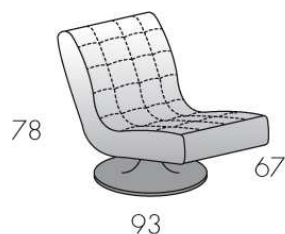

Sharon

Collezione I_DIVI

POLTRONA GIREVOLE
SWIVEL ARMCHAIR

**CHAISE LONGUE
RELAX GIREVOLE**
RELAX SWIVEL
CHAISE LONGUE

**POUFF
QUADRATO**
SQUARE
OTTOMAN

Struttura: portante in abete con rinforzi in agglomerato di legno

Supporto di seduta: cinghia elastica

Imbottitura: in poliuretano espanso indeformabile e fibra di poliestere rifinite in maglia

Sfoderabilità: non sfoderabile

Versioni: chaiselongue – poltroncina – pouff

Basamento: girevole in acciaio cromato

Piedini: acciaio cromato