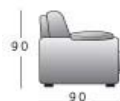

Status

Collezione Moderno

POLTRONA

DIVANO
2 POSTI PICCOLO
FISSO/LETTO

DIVANO
2 POSTI GRANDE
FISSO/LETTO

DIVANO
3 POSTI
FISSO/LETTO

LATERALE
1 POSTO
DX-SX

LATERALE
2 POSTI PICCOLO
DX-SX
FISSO/LETTO

LATERALE
2 POSTI GRANDE
DX-SX
FISSO/LETTO

LATERALE
3 POSTI
DX-SX
FISSO/LETTO

CENTRALE
1 POSTO

CENTRALE
2 POSTI

CENTRALE
3 POSTI

ANGOLO APERTO

ANGOLO
PANORAMICO
DX-SX

PENISOLA
DX-SX

PENISOLA
CONTENITORE
DX-SX

POUFF

• VERSIONI: BRACCIOLO CURVO. BRACCIOLO DRITTO
(LE MISURE SI RIDUCONO DI 3 CM PER BRACCIOLO)

Struttura: in massello di legno e agglomerato rivestiti in vellutino accoppiato

Supporto di seduta: cinghie elastiche intrecciate

Imbottitura: in poliuretano espanso e fibra di poliestere

Sfoderabilità: completamente sfoderabile

Versioni: non componibile – componibile – senza letto – con letto inserito