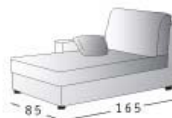

Status

Collezione Moderno

POLTRONA

DIVANO
2 POSTI PICCOLO
FISSO/LETTO

DIVANO
2 POSTI GRANDE
FISSO/LETTO

DIVANO
3 POSTI
FISSO/LETTO

LATERALE
1 POSTO
DX-SX

LATERALE
2 POSTI PICCOLO
DX-SX
FISSO/LETTO

LATERALE
2 POSTI GRANDE
DX-SX
FISSO/LETTO

LATERALE
3 POSTI
DX-SX
FISSO/LETTO

CENTRALE
1 POSTO

CENTRALE
2 POSTI

CENTRALE
3 POSTI

ANGOLO APERTO

ANGOLO
PANORAMICO
DX-SX

PENISOLA
DX-SX

PENISOLA
CONTENITORE
DX-SX

POUFF

• VERSIONI: BRACCIOLO CURVO. BRACCIOLO DRITTO
(LE MISURE SI RIDUCONO DI 3 CM PER BRACCIOLO)

Struttura: in massello di legno e agglomerato rivestiti in vellutino accoppiato

Supporto di seduta: cinghie elastiche intrecciate

Imbottitura: in poliuretano espanso e fibra di poliestere

Sfoderabilità: completamente sfoderabile

Versioni: non componibile – componibile – senza letto – con letto inserito