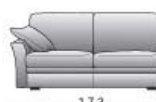

Status

Collezione Moderno

POLTRONA

DIVANO
2 POSTI PICCOLO
FISSO/LETTO

DIVANO
2 POSTI GRANDE
FISSO/LETTO

DIVANO
3 POSTI
FISSO/LETTO

LATERALE
1 POSTO
DX-SX

LATERALE
2 POSTI PICCOLO
DX-SX
FISSO/LETTO

LATERALE
2 POSTI GRANDE
DX-SX
FISSO/LETTO

LATERALE
3 POSTI
DX-SX
FISSO/LETTO

CENTRALE
1 POSTO

CENTRALE
2 POSTI

CENTRALE
3 POSTI

ANGOLO APERTO

ANGOLO
PANORAMICO
DX-SX

PENISOLA
DX-SX

PENISOLA
CONTENITORE
DX-SX

POUFF

• VERSIONI: BRACCIOLO CURVO. BRACCIOLO DRITTO
(LE MISURE SI RIDUCONO DI 3 CM PER BRACCIOLO)

Struttura: in massello di legno e agglomerato rivestiti in vellutino accoppiato