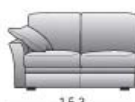

Status

Collezione Moderno

POLTRONA

DIVANO
2 POSTI PICCOLO
FISSO/LETTO

DIVANO
2 POSTI GRANDE
FISSO/LETTO

DIVANO
3 POSTI
FISSO/LETTO

LATERALE
1 POSTO
DX-SX

LATERALE
2 POSTI PICCOLO
DX-SX
FISSO/LETTO

LATERALE
2 POSTI GRANDE
DX-SX
FISSO/LETTO

LATERALE
3 POSTI
DX-SX
FISSO/LETTO

CENTRALE
1 POSTO

CENTRALE
2 POSTI

CENTRALE
3 POSTI

ANGOLO APERTO

ANGOLO
PANORAMICO
DX-SX

PENISOLA
DX-SX

PENISOLA
CONTENITORE
DX-SX

POUFF

• VERSIONI: BRACCIOLO CURVO. BRACCIOLO DRITTO
(LE MISURE SI RIDUCONO DI 3 CM PER BRACCIOLO)

Struttura: in massello di legno e agglomerato rivestiti in vellutino accoppiato

Supporto di seduta: cinghie elastiche intrecciate

Imbottitura: in poliuretano espanso e fibra di poliestere

Sfoderabilità: completamente sfoderabile

Versioni: non componibile – componibile – senza letto – con letto inserito