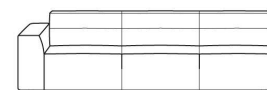

DIVANO 3 POSTI MEDIO
MEDIUM 3-SEATER SOFA

294

DIVANO 3 POSTI GRANDE
LARGE 3-SEATER SOFA

147

LATERALE 2 POSTI MEDIO
DX-SX
MEDIUM 2-SEATER SIDE UNIT
R-L

187

LATERALE 2 POSTI GRANDE
DX-SX
LARGE 2-SEATER SIDE UNIT
R-L

207

LATERALE 3 POSTI MEDIO
DX-SX
MEDIUM 3-SEATER SIDE UNIT
R-L

267

LATERALE 3 POSTI GRANDE
DX-SX
LARGE 3-SEATER SIDE UNIT
R-L

87

LATERALE 1 POSTO MEDIO
DX-SX
MEDIUM 1-SEAT SIDE UNIT
R-L

107

LATERALE 1 POSTO GRANDE
DX-SX
LARGE 1-SEAT SIDE UNIT
R-L

Imbottitura: in poliuretano espanso e fibra di poliestere

Sfoderabilità: completamente sfoderabile

Versioni: non componibile – componibile – senza letto inserito

Altezza seduta: 40 cm