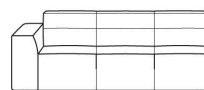

DIVANO 3 POSTI MEDIO
MEDIUM 3-SEATER SOFA

294

DIVANO 3 POSTI GRANDE
LARGE 3-SEATER SOFA

147

LATERALE 2 POSTI MEDIO
DX-SX
MEDIUM 2-SEATER SIDE UNIT
R-L

187

LATERALE 2 POSTI GRANDE
DX-SX
LARGE 2-SEATER SIDE UNIT
R-L

207

LATERALE 3 POSTI MEDIO
DX-SX
MEDIUM 3-SEATER SIDE UNIT
R-L

267

LATERALE 3 POSTI GRANDE
DX-SX
LARGE 3-SEATER SIDE UNIT
R-L

87

LATERALE 1 POSTO MEDIO
DX-SX
MEDIUM 1-SEAT SIDE UNIT
R-L

107

LATERALE 1 POSTO GRANDE
DX-SX
LARGE 1-SEAT SIDE UNIT
R-L

Imbottitura: in poliuretano espanso e fibra di poliestere

Sfoderabilità: completamente sfoderabile

Versioni: non componibile – componibile – senza letto inserito

Altezza seduta: 40 cm