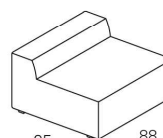

DIVANO 3 POSTI MEDIO
MEDIUM 3-SEATER SOFA

294

DIVANO 3 POSTI GRANDE
LARGE 3-SEATER SOFA

147

LATERALE 2 POSTI MEDIO
DX-SX
MEDIUM 2-SEATER SIDE UNIT
R-L

187

LATERALE 2 POSTI GRANDE
DX-SX
LARGE 2-SEATER SIDE UNIT
R-L

207

LATERALE 3 POSTI MEDIO
DX-SX
MEDIUM 3-SEATER SIDE UNIT
R-L

267

LATERALE 3 POSTI GRANDE
DX-SX
LARGE 3-SEATER SIDE UNIT
R-L

87

LATERALE 1 POSTO MEDIO
DX-SX
MEDIUM 1-SEAT SIDE UNIT
R-L

107

LATERALE 1 POSTO GRANDE
DX-SX
LARGE 1-SEAT SIDE UNIT
R-L

84 62

POUFF RETTANGOLARE
RECTANGULAR OTTOMAN

95 88

PANCHETTA
BENCH

108 157

PENISOLA DX-SX
PENINSULA R-L

Struttura: in massello di legno e agglomerato rivestito in poliuretano espanso e vellutino accoppiato

Supporto di seduta: molle metalliche indipendenti

Imbottitura: in poliuretano espanso e fibra di poliestere

Sfoderabilità: completamente sfoderabile

Versioni: non componibile – componibile – senza letto inserito

Altezza seduta: 40 cm