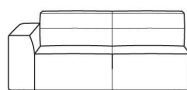

DIVANO 3 POSTI MEDIO
MEDIUM 3-SEATER SOFA

294

DIVANO 3 POSTI GRANDE
LARGE 3-SEATER SOFA

147

LATERALE 2 POSTI MEDIO
DX-SX
MEDIUM 2-SEATER SIDE UNIT
R-L

187

LATERALE 2 POSTI GRANDE
DX-SX
LARGE 2-SEATER SIDE UNIT
R-L

207

LATERALE 3 POSTI MEDIO
DX-SX
MEDIUM 3-SEATER SIDE UNIT
R-L

267

LATERALE 3 POSTI GRANDE
DX-SX
LARGE 3-SEATER SIDE UNIT
R-L

87

LATERALE 1 POSTO MEDIO
DX-SX
MEDIUM 1-SEAT SIDE UNIT
R-L

107

LATERALE 1 POSTO GRANDE
DX-SX
LARGE 1-SEAT SIDE UNIT
R-L

84 62

POUFF RETTANGOLARE
RECTANGULAR OTTOMAN

95 88

PANCHETTA
BENCH

108 157

PENISOLA DX-SX
PENINSULA R-L

Struttura: in massello di legno e agglomerato rivestito in poliuretano espanso e vellutino accoppiato

Supporto di seduta: molle metalliche indipendenti

Imbottitura: in poliuretano espanso e fibra di poliestere

Sfoderabilità: completamente sfoderabile

Versioni: non componibile – componibile – senza letto inserito

Altezza seduta: 40 cm