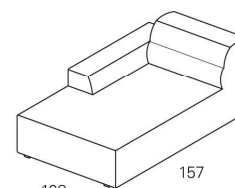

DIVANO 3 POSTI MEDIO
MEDIUM 3-SEATER SOFA

294

DIVANO 3 POSTI GRANDE
LARGE 3-SEATER SOFA

147

LATERALE 2 POSTI MEDIO
DX-SX
MEDIUM 2-SEATER SIDE UNIT
R-L

187

LATERALE 2 POSTI GRANDE
DX-SX
LARGE 2-SEATER SIDE UNIT
R-L

207

LATERALE 3 POSTI MEDIO
DX-SX
MEDIUM 3-SEATER SIDE UNIT
R-L

267

LATERALE 3 POSTI GRANDE
DX-SX
LARGE 3-SEATER SIDE UNIT
R-L

87

LATERALE 1 POSTO MEDIO
DX-SX
MEDIUM 1-SEAT SIDE UNIT
R-L

107

LATERALE 1 POSTO GRANDE
DX-SX
LARGE 1-SEAT SIDE UNIT
R-L

84 62

POUFF RETTANGOLARE
RECTANGULAR OTTOMAN

95 88

PANCHETTA
BENCH

108 157

PENISOLA DX-SX
PENINSULA R-L

Struttura: in massello di legno e agglomerato rivestito in poliuretano espanso e vellutino accoppiato

Supporto di seduta: molle metalliche indipendenti

Imbottitura: in poliuretano espanso e fibra di poliestere

Sfoderabilità: completamente sfoderabile

Versioni: non componibile – componibile – senza letto inserito

Altezza seduta: 40 cm