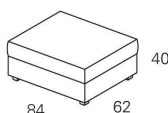

DIVANO 3 POSTI MEDIO
MEDIUM 3-SEATER SOFA

294

DIVANO 3 POSTI GRANDE
LARGE 3-SEATER SOFA

147

LATERALE 2 POSTI MEDIO
DX-SX
MEDIUM 2-SEATER SIDE UNIT
R-L

187

LATERALE 2 POSTI GRANDE
DX-SX
LARGE 2-SEATER SIDE UNIT
R-L

207

LATERALE 3 POSTI MEDIO
DX-SX
MEDIUM 3-SEATER SIDE UNIT
R-L

267

LATERALE 3 POSTI GRANDE
DX-SX
LARGE 3-SEATER SIDE UNIT
R-L

87

LATERALE 1 POSTO MEDIO
DX-SX
MEDIUM 1-SEAT SIDE UNIT
R-L

107

LATERALE 1 POSTO GRANDE
DX-SX
LARGE 1-SEAT SIDE UNIT
R-L

84 62

POUFF RETTANGOLARE
RECTANGULAR OTTOMAN

95 88

PANCHETTA
BENCH

108 157

PENISOLA DX-SX
PENINSULA R-L

Struttura: in massello di legno e agglomerato rivestito in poliuretano espanso e vellutino accoppiato

Supporto di seduta: molle metalliche indipendenti

Imbottitura: in poliuretano espanso e fibra di poliestere

Sfoderabilità: completamente sfoderabile

Versioni: non componibile – componibile – senza letto inserito

Altezza seduta: 40 cm