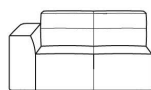

TENERONE

Collezione Moderno

97

174

DIVANO 2 POSTI MEDIO
MEDIUM 2-SEATER SOFA

214

DIVANO 2 POSTI GRANDE
LARGE 2-SEATER SOFA

234

DIVANO 3 POSTI MEDIO
MEDIUM 3-SEATER SOFA

294

DIVANO 3 POSTI GRANDE
LARGE 3-SEATER SOFA

147

LATERALE 2 POSTI MEDIO
DX-SX
MEDIUM 2-SEATER SIDE UNIT
R-L

187

LATERALE 2 POSTI GRANDE
DX-SX
LARGE 2-SEATER SIDE UNIT
R-L

207

LATERALE 3 POSTI MEDIO
DX-SX
MEDIUM 3-SEATER SIDE UNIT
R-L

267

LATERALE 3 POSTI GRANDE
DX-SX
LARGE 3-SEATER SIDE UNIT
R-L

87

LATERALE 1 POSTO MEDIO
DX-SX
MEDIUM 1-SEAT SIDE UNIT
R-L

107

LATERALE 1 POSTO GRANDE
DX-SX
LARGE 1-SEAT SIDE UNIT
R-L

Imbottitura: in poliuretano espanso e fibra di poliestere

Sfoderabilità: completamente sfoderabile

Versioni: non componibile – componibile – senza letto inserito

Altezza seduta: 40 cm